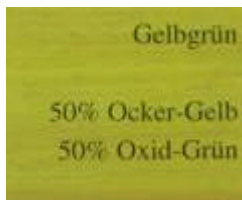

színminták - N r . 1 6 0 - kültéri lazúr

[a termékleíráshoz](#)

további kevert színek:

			
Ahorn 75% Weiß 25% Ocker-Gelb	Aprikose 40% Weiß 60% Orange	Lachs 44% Weiß 51% Dunkelrot 5% Ultramarin-Blau	Rotbraun 60% Dunkelrot 40% Ockerbraun
75% fehér 25 % okkersárga	40% fehér 60% narancs	44% fehér 51% sötétvörös 5% ultramarinkék	60% sötétvörös 40% okkerbarna
			
Orangerot 80% Orange 20% Dunkelrot	Petrol 70% Grün 30% Weiß	Hellblau 51% Ultramarin-Blau 49% Weiß	Dunkelblau 66% Ultramarin-Blau 34% Schwarz
80% narancs 20% sötétvörös	70% zöld 30% fehér	51% ultramarinkék 49% fehér	66% ultramarinkék 34% fekete

50% okkersárga
50% oxidzöld

[a termékleíráshoz](#)

A monitoron megjelenő és a valós színek között eltérés lehetséges.
A bemutatott színminták tájékoztató jellegűek, lucfenyőre készültek, más fajoknál a kezelt fa saját színének megfelelően módosulhat a színárnyalat.