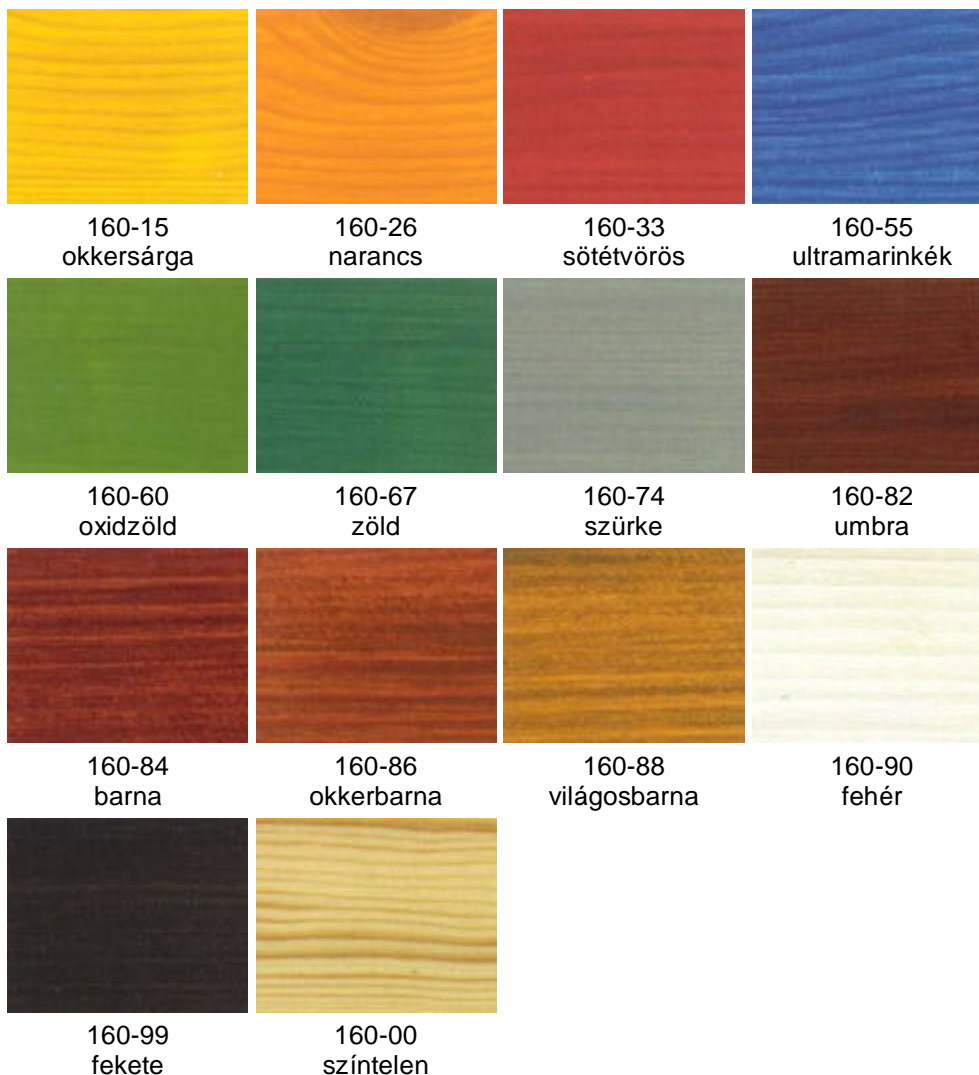

színminták - N r . 1 6 0 - kültéri lazúr

[a termékleíráshoz](#)

további kevert színek:

			
Ahorn 75% Weiß 25% Ocker-Gelb	Aprikose 40% Weiß 60% Orange	Lachs 44% Weiß 51% Dunkelrot 5% Ultramarin-Blau	Rotbraun 60% Dunkelrot 40% Ockerbraun
75% fehér 25 % okkersárga	40% fehér 60% narancs	44% fehér 51% sötétvörös 5% ultramarinkék	60% sötétvörös 40% okkerbarna
			
Orangerot 80% Orange 20% Dunkelrot	Petrol 70% Grün 30% Weiß	Hellblau 51% Ultramarin-Blau 49% Weiß	Dunkelblau 66% Ultramarin-Blau 34% Schwarz
80% narancs 20% sötétvörös	70% zöld 30% fehér	51% ultramarinkék 49% fehér	66% ultramarinkék 34% fekete

50% okkersárga
50% oxidzöld

[a termékleíráshoz](#)

A monitoron megjelenő és a valós színek között eltérés lehetséges.
A bemutatott színminták tájékoztató jellegűek, lucfenyőre készültek, más fajoknál a kezelt fa saját színének megfelelően módosulhat a színárnyalat.