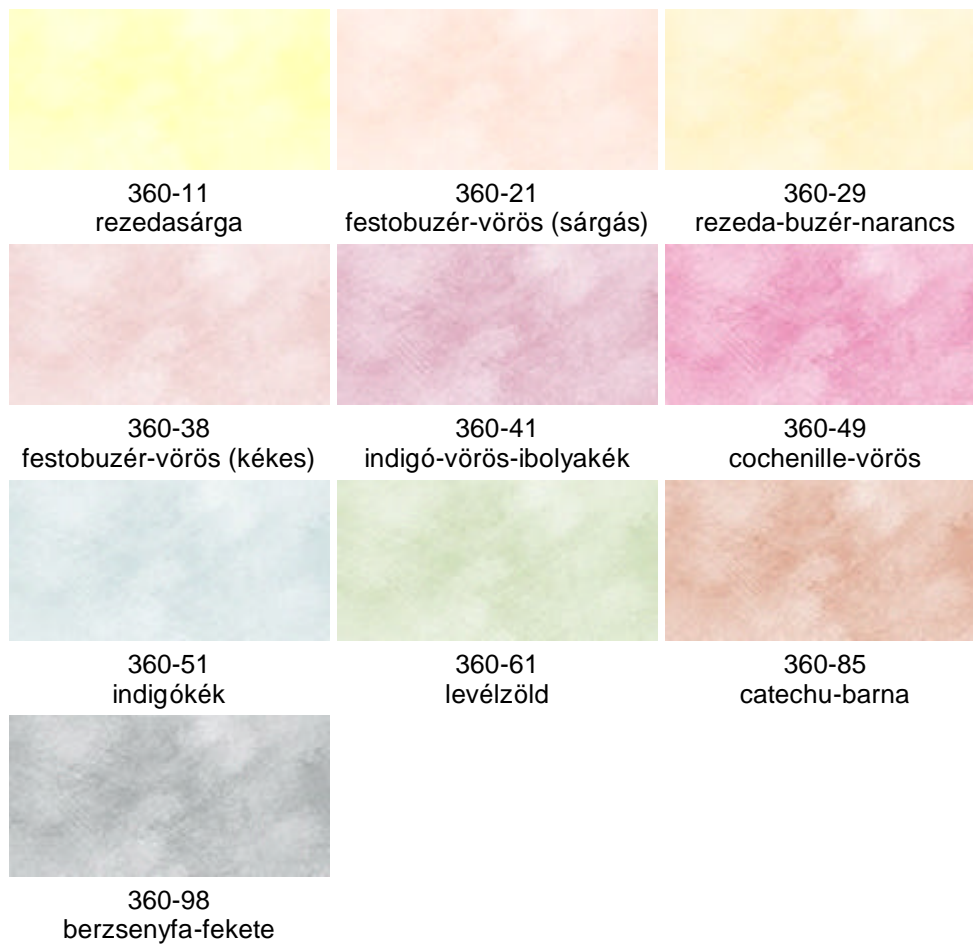

*színminták - N r . 3 6 0 - Növényi eredetu lazúros falfesték*

[a termékleíráshoz](#)

A monitoron megjelenő és a valós színek között eltérés lehetséges.  
A bemutatott színminták tájékoztató jellegűek, lucfenyőre készültek, más fajoknál a kezelt fa saját színének megfelelően módosulhat a színárnyalat.